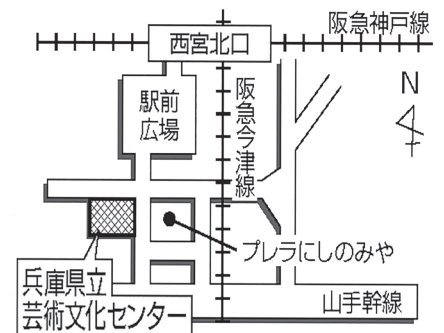

他

感染予防のための対策とお願い

出演者・スタッフ一同、万全の対策をとり開催いたします。ご来場の皆様にも下記の点についてご理解とご協力を宜しくお願いいたします。

- ★ご来場の際には、マスクの着用をお願いします。
- ★入場時の体温チェック、手指消毒にご協力ください。
- ★緊急時連絡のため、チケットに氏名、ご連絡先の記入をお願いします。

兵庫県立芸術文化センター西宮市高松町2丁目 22
阪急電鉄西宮北口駅より南へ徒歩2分