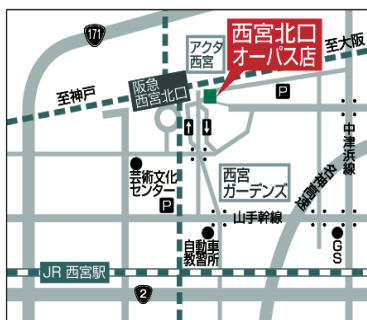

尾上 理絵
Rie Onoe

会場：新響楽器グランドピアノサロン
西宮北口オーパス店2F(オープンスペース)

《アクセス》
阪急西宮北口駅
東出口すぐ
西宮市高松町 10-2

お問い合わせ先
新響楽器

TEL 0798-64-1031

NPO法人 関西芸術文化支援の森ゆずりは

TEL 072-783-2328 (小島)

オーパスゆずりはライブは、ゆずりは演奏家自主企画による手作りのミニコンサートです。音楽を通して心温まるひとときをお過ごしいただけるよう、心を込めて演奏いたします。