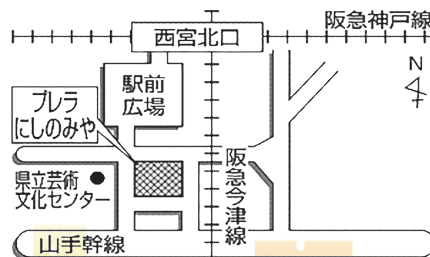

★★ お問い合わせ・チケットのお求め先 ★★

NPO 法人 関西芸術文化支援の森ゆずりは
Tel. 070-5652-8878 (小池)
新響楽器西宮北口オーパス店
Tel. 0798-64-1031
阪急西宮北口駅東出口すぐ